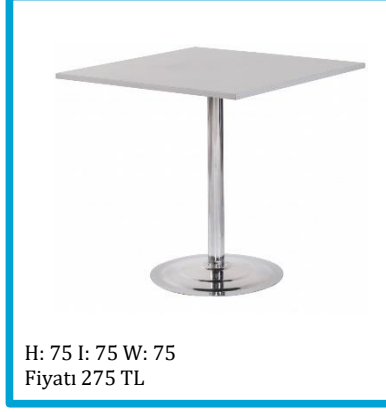

103 AHŞAP MASA

H: 75 R: 75
Fiyatı 310 TL

105 AHŞAP MASA

H: 75 I: 75 W: 75
Fiyatı 275 TL

107 AHŞAP BAR MASA

H: 105 R: 75
Fiyatı 390 TL

109 CAM SEHPA

H: 40 R: 60
Fiyatı 210 TL